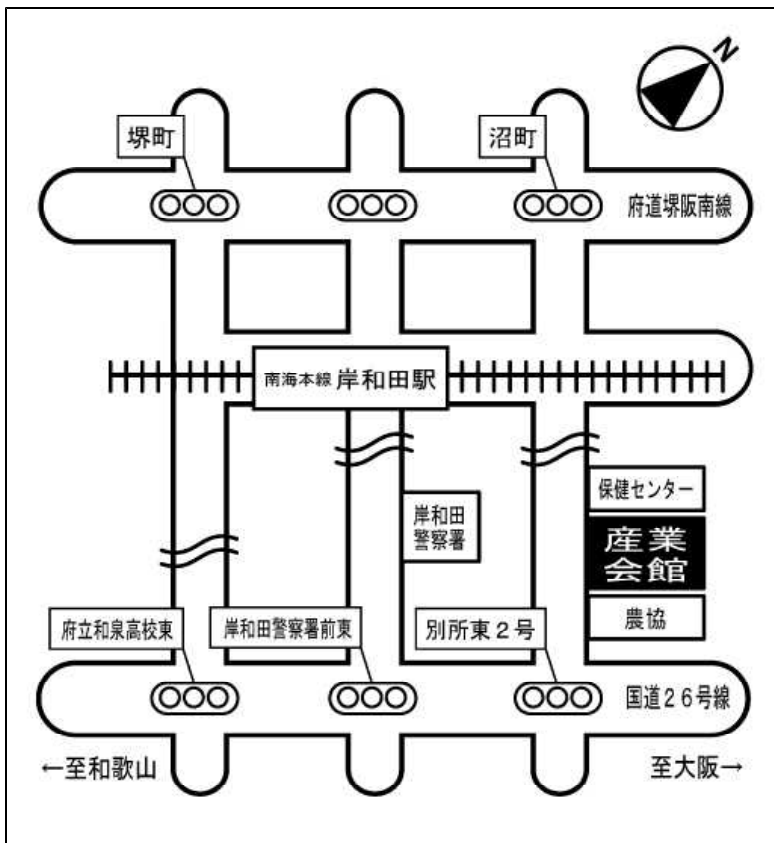

《たのしい教育サークル・ポッケ》
たのしい授業・保健室
～2017年9月の学習会～

9 月度月例学習会の案内です。

- **日 時** : 2017年9月22日(金) 午後6時～(午後8時終了予定)
- **会 場** : 岸和田市産業会館[岸和田市別所町3丁目13-26]
- **内 容** :
 - ① **合同実技講座**(6:00～)
ものづくりをします。今回は何でしょう? おたのしみに。
 - ② **分科会**(6:30～8:00)
 - 小学校の授業づくり・学級づくり
 - ・ 授業実践や事務仕事を速く終わらせる方法、夏の研修での収穫など。
 - ・ レポートのある方は、10部準備してください。
 - 保健指導プラン & 「保健室の使い方」交流
 - ・ 「子どもの見方とらえ方」を事例を通して考える。
 - ・ 保健行事・保健指導の疑問・質問の何でも交流。
- **参加費** : 300円(ポッケ会員無料, 岸和田貝塚せんせのがっこ会員200円)
- **主 催** : たのしい教育サークル《ポッケ》
- **問合せ** : 何森真人(sanssouci@ami.to, <http://ami.to/sanssouci/>)
荒木智子

◎ 《ポッケ10月例会》 10月27日(金) 午後6時～(8時終了予定)
参加費: 300円(会員無料) 内容: ものづくり, 自由交流など

【会場付近図】

- 南海本線「岸和田」下車、26号線方面に徒歩10分です。
- 駐車場はたっぷりあります。無料です。

《終わったあ…》

- あ～、夏休みが終わった…終わってしまった…。はじまる前は、あんなに長いと思っていたのに…。
- でも、振り返るとたくさんの方がいました(よね?)。旅行、研究会、ただダラダラと過ごした日々。そんな日々が2学期への活力になる…はず…です…きっと…。